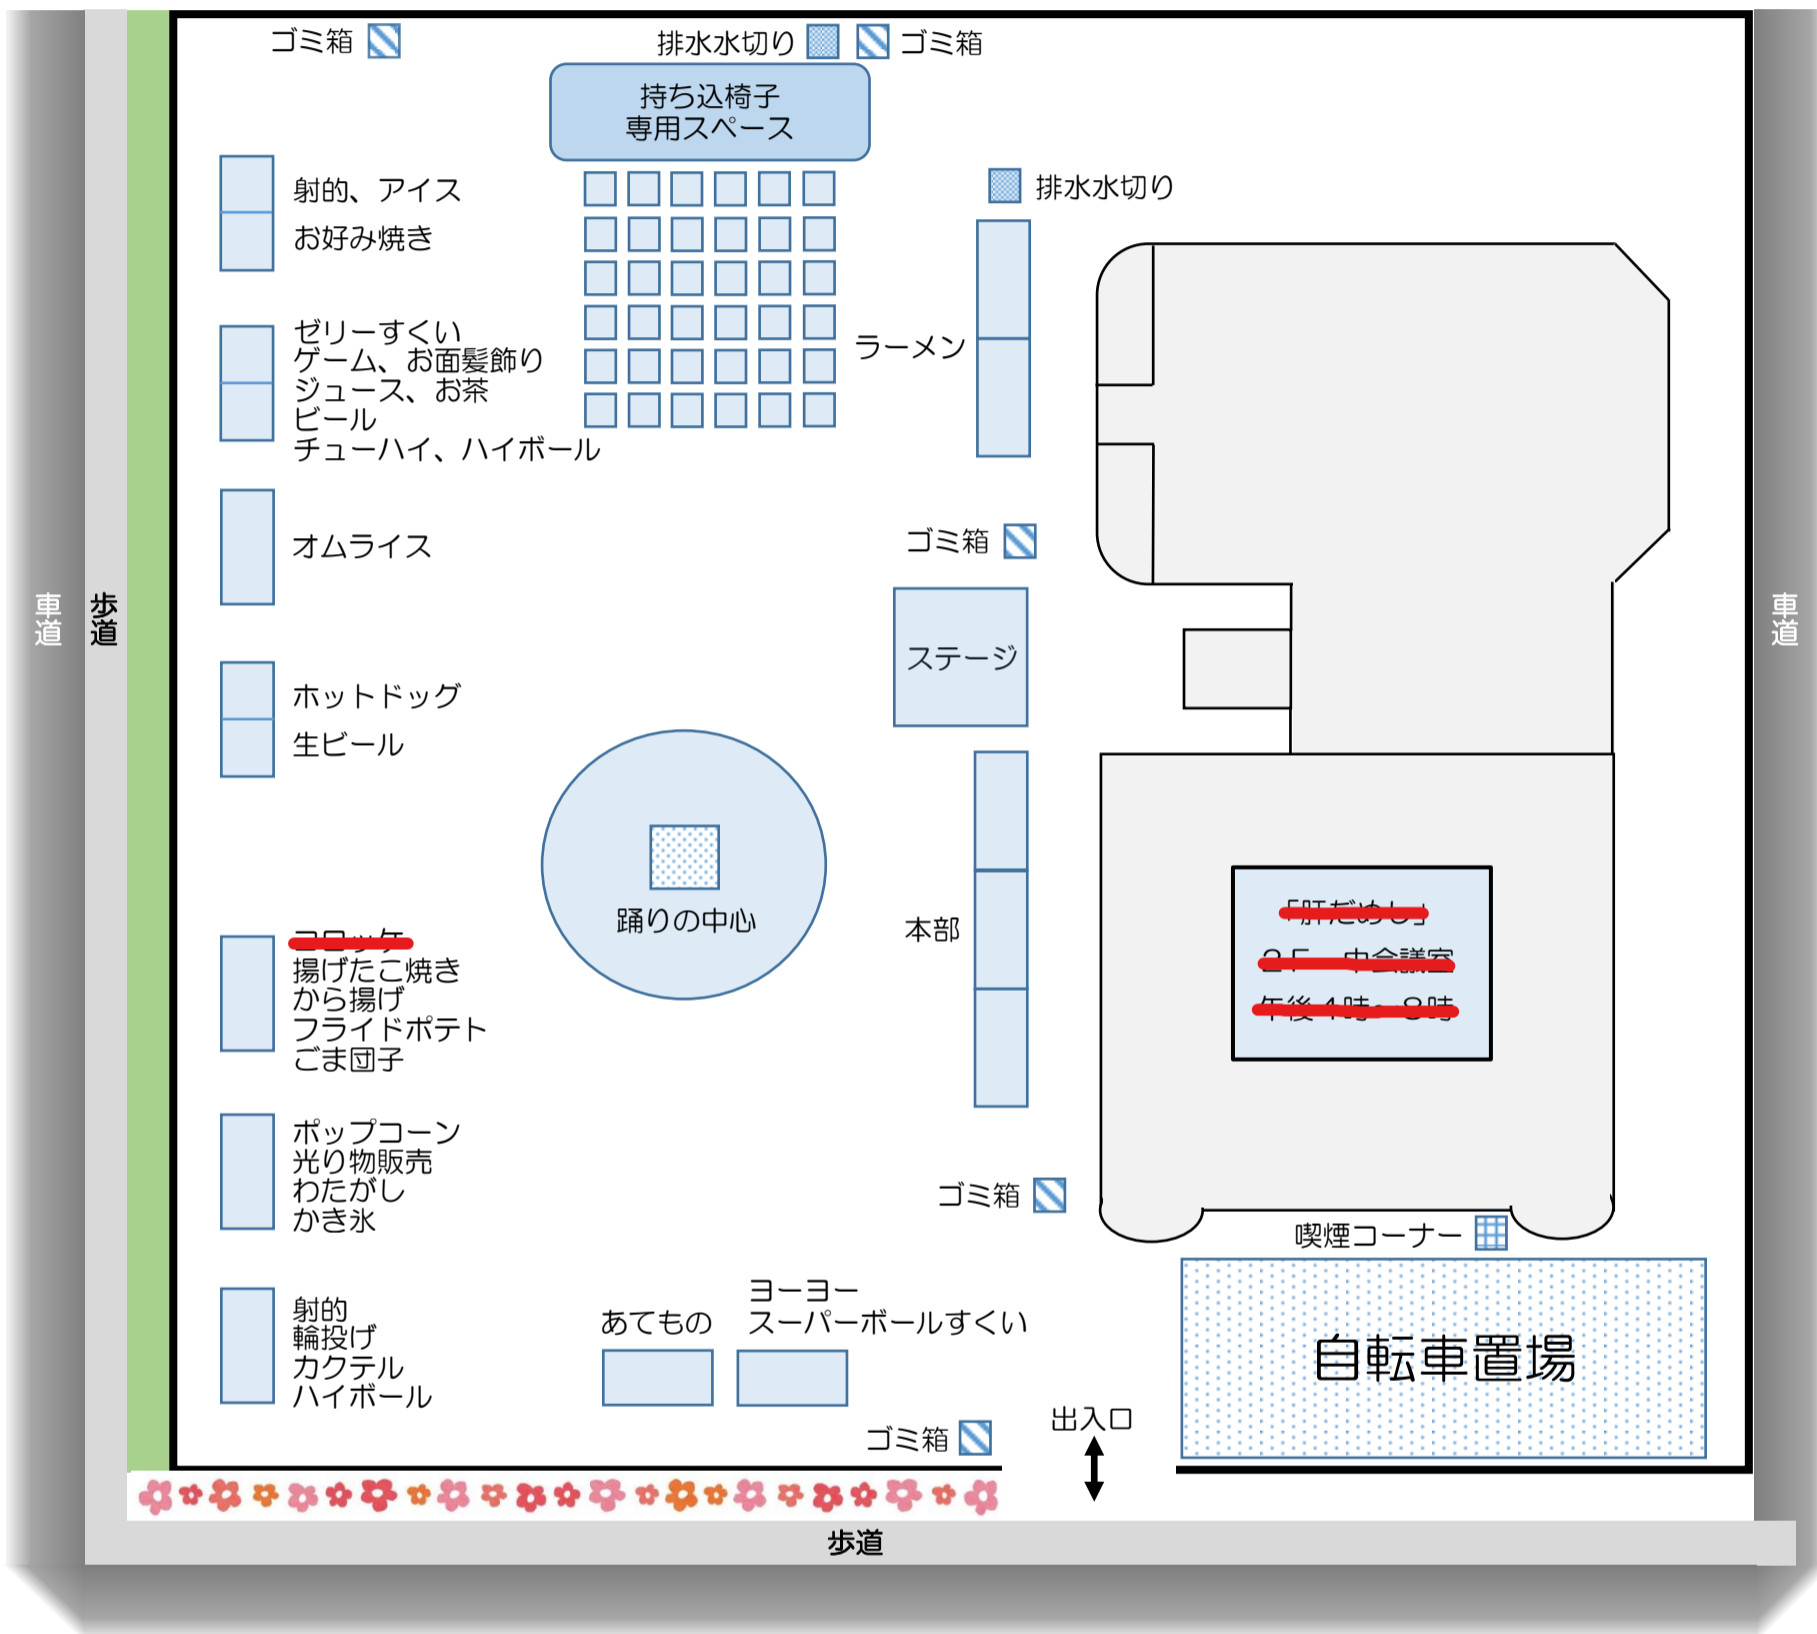

第27回 青山地区夏まつり 会場図

駐車場はありません

他地区の方と来場される場合は、駐車場がないことをお伝えください

お願い

- 会場へは徒歩でご来場ください
- 会場門の前で車を駐停車しないでください
- 会場周辺の道路や商業施設駐車場には駐車しないでください
- 食べ物は会場内でお召し上がりください（持ち帰りできません）
- 会場内での喫煙はかならず「喫煙コーナー」でお願いします